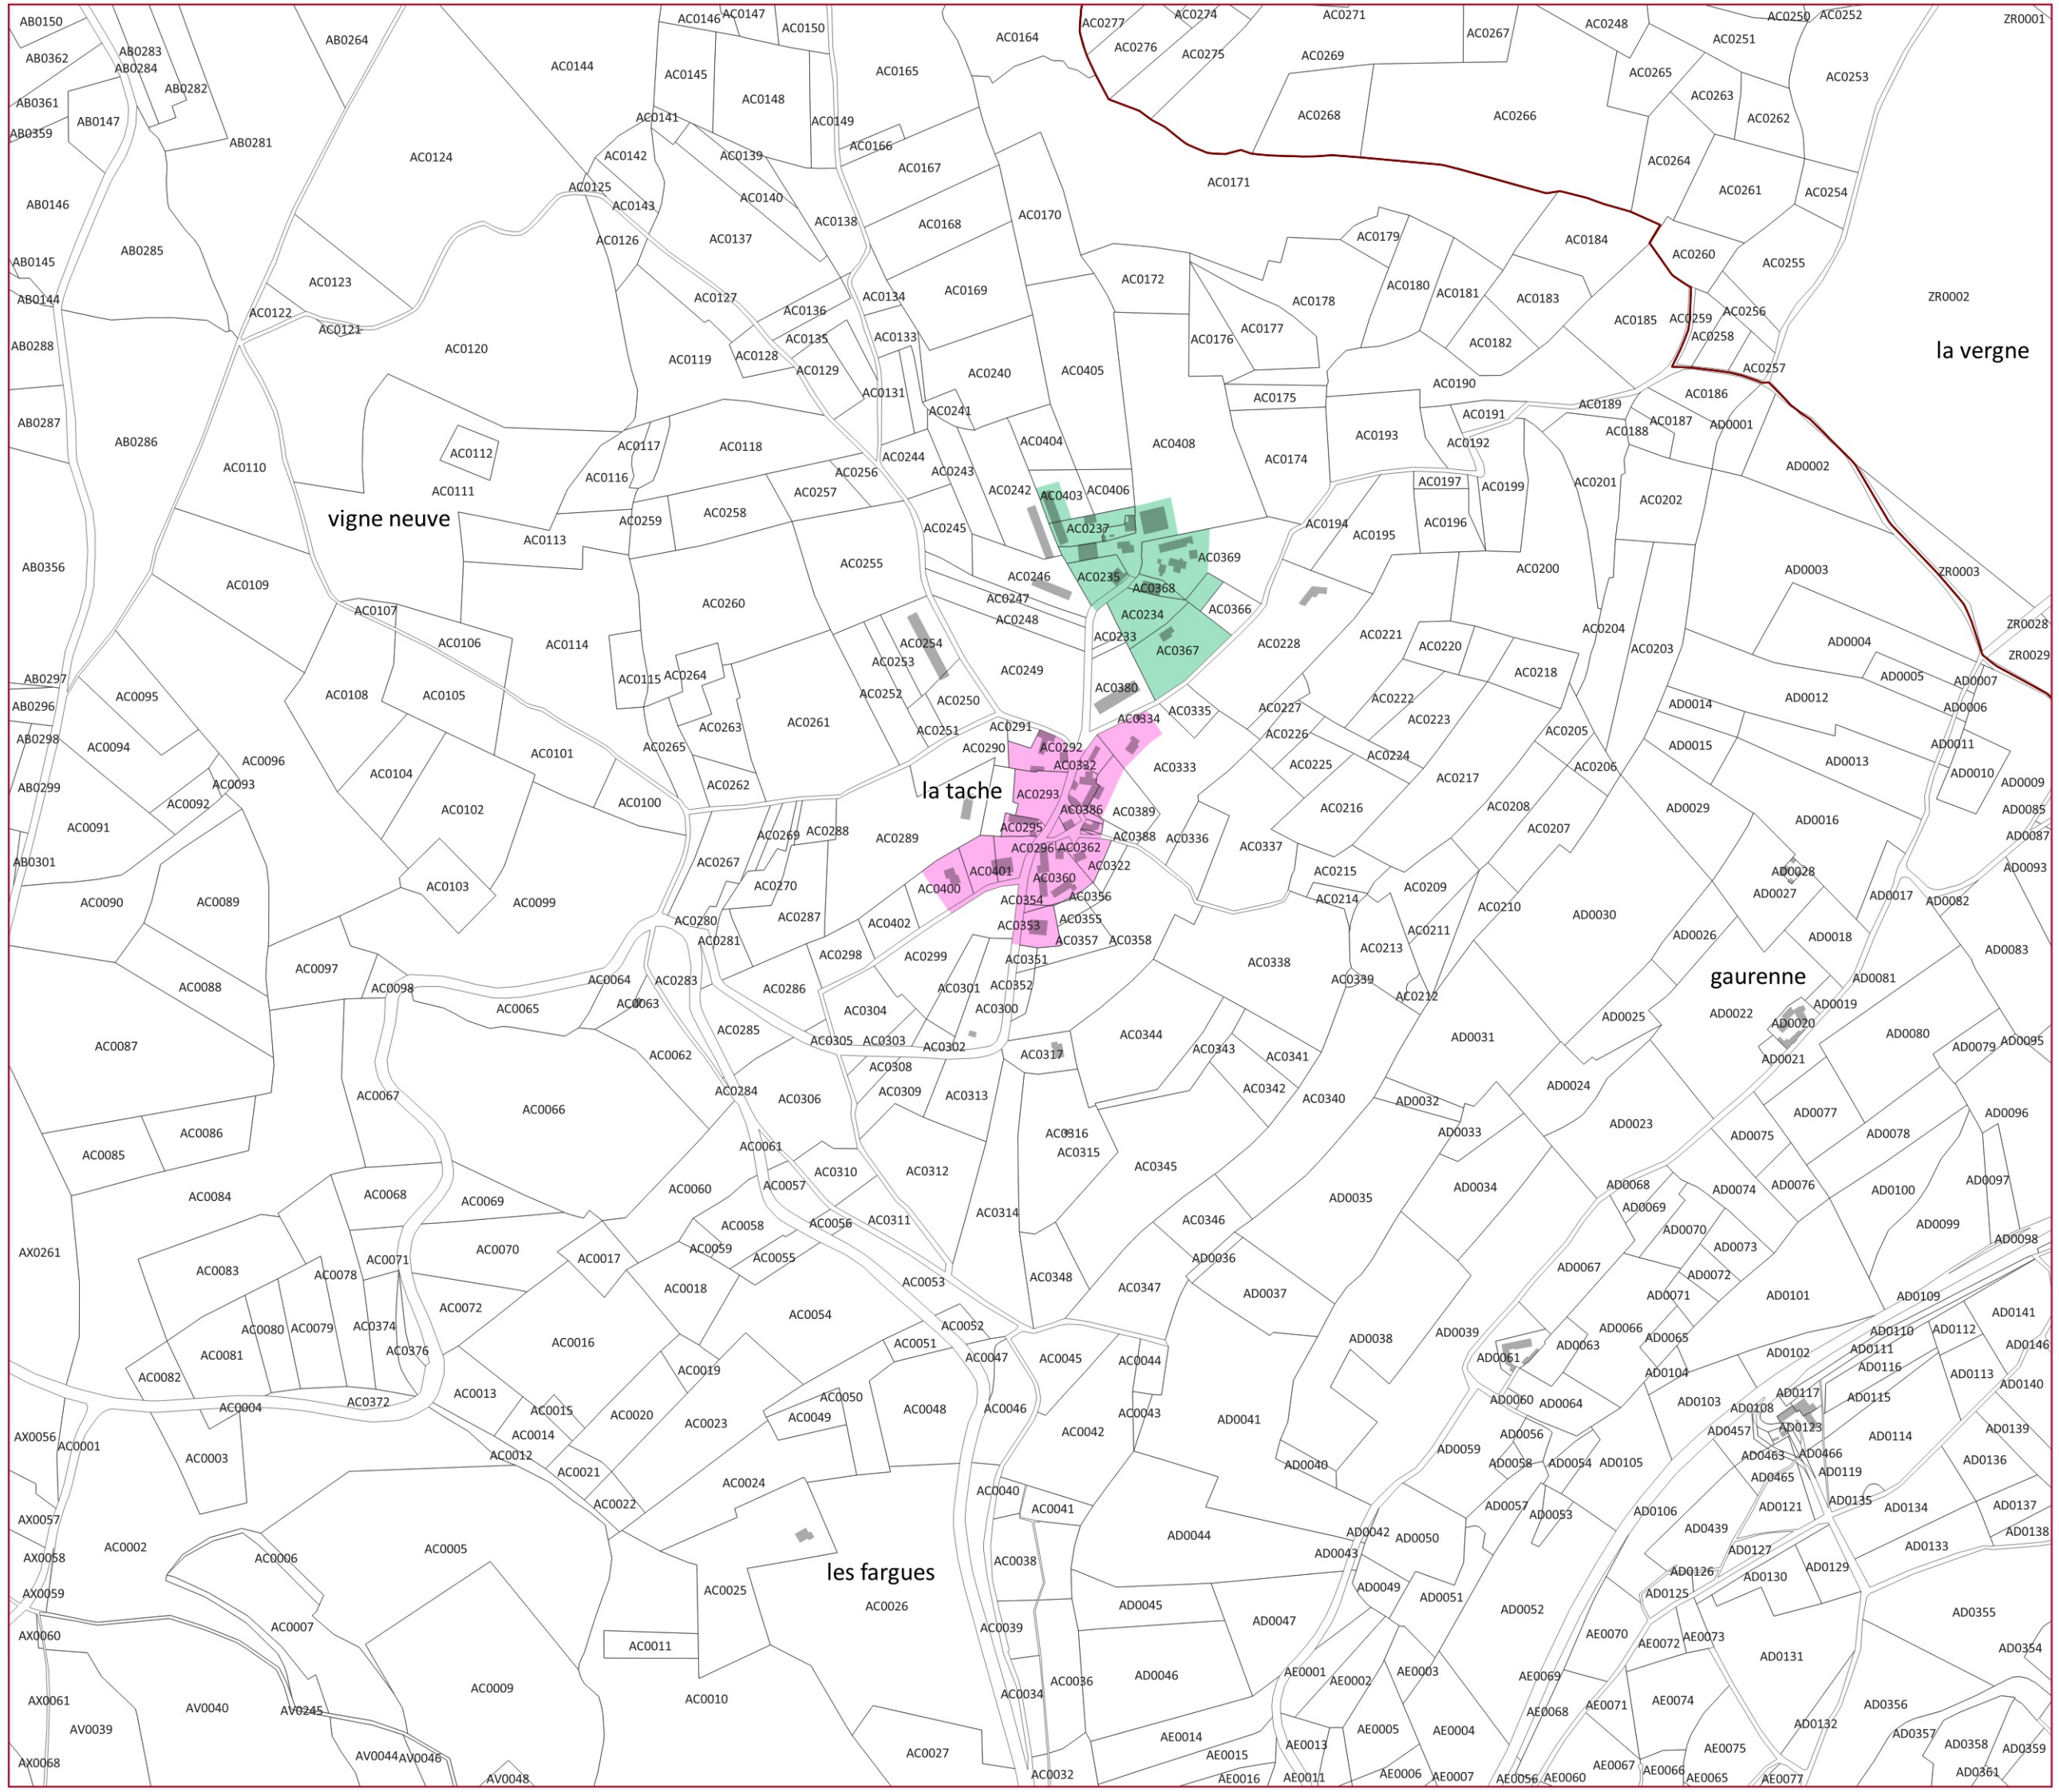

Légende

Règle graphique

Aspect des constructions

- Tissus historiques
- Tissus urbains
- Tissus diffus
- Equipements, services publics et CINASPIC
- Secteurs d'activités

Fond de carte

- Bâtiment
- Parcelle
- Commune

la vergne

gaurenne

les fargues

la tache

vigne neuve